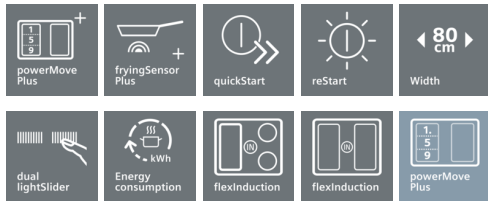

cm, 80 ,iQ700 כיריים אינדוקציה, Black
EX875LVC1E

כיריים אינדוקציה עם חדשנות טכנולוגית המאפשרת גמישות וניצול מירבי של הכיריים

- ✓ powerMove Plus - מאפשר שליטה אינטואיטיבית בעוצמות החום ללא מגע בפיקוד – 3 רמות חום מהנמוכה לגבוה באמצעות מגע במשטח העבודה בלבד
- ✓ חיישן טיגון fryingSensor - שומר על טמפרטורה קבועה בעת הטיגון
- ✓ פיקוד מגע כפול lightSlider מאפשר שליטה נוחה ומוארת עבור כל אזורי הבישול

Features

נתונים טכניים

שם המוצר / המשפחה : Cooking zone ceramic
 מובנה/נפרד : מובנה
 קלט אנרגיה : חשמלי
 סך כל המבערים בהם ניתן להשתמש במקביל : 5
 גודל נישא נדרש להתקנה (גובה x רוחב x עובי) : 51 x 750-780 x 490-500
 רוחב המוצר (מ"מ) : 812
 מידות המוצר (מ"מ) : 51 x 520 x 812
 מידות המוצר הארוז (עומק x רוחב x גובה) (מ"מ) : 126 x 603 x 953
 משקל נטו (ק"ג) : 16.603
 משקל ברוטו (ק"ג) : 18.0
 מחוון חום שיורי : Separate
 מיקום לוח הבקרה : חזית הכיריים
 חומר משטח בסיסי : Ceramic
 צבע המשטח : Alu, brushed, Black
 צבע המסגרת : Alu, brushed
 תעודות אישור : AENOR, CE
 אורך כבל חשמל (ס"מ) : 110
 קוד EAN : 4242003717004
 דירוג חיבור לחשמל (ואט) : 7400
 מתח (וולט) : 220-240
 תדירות (הרץ) : 50 ; 60