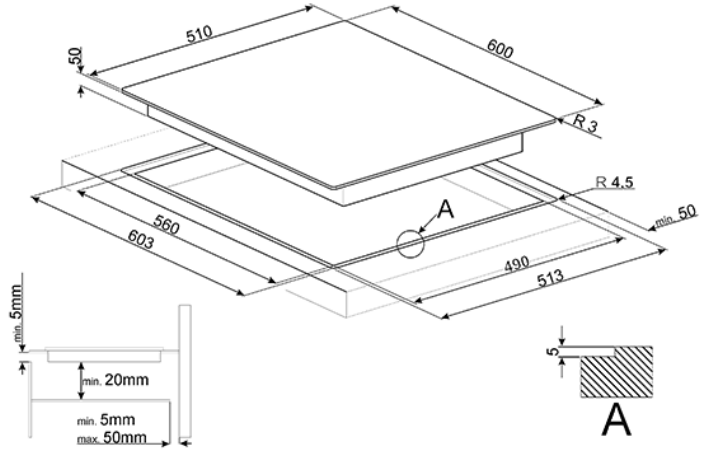

כיריים אינדוקציה
60 ס"מ, זכוכית לבנה
EAN13: 8017709232870

שני המוקדים • 3.6 אבוסטר W - אשמאלי אחורי: קוטר 180/230 מ"מ, 2.1 • 3.6 אבוסטר W - אמוקדי אינדוקציה: שמאלי קדמי: קוטר 180/230 מ"מ, 4 2.1 • ימני קדמי: קוטר 180/230 מ"מ, 2.1 • אשמאליים ניתנים לחיבור ליצירת אזור מולטי אחד בקוטר 230/385 מ"מ • ימני אחורי: קוטר 180/230 מ"מ, 2.1 • שני המוקדים הימניים ניתנים לחיבור ליצירת אזור מולטי אחד בקוטר 230/385 מ"מ • בקרת מגע • זכוכית קרמית לבנה • טיימר נפרד לכל • 3.6 אבוסטר W - 2.1kW • מוקד חימום • 9 דרגות כוח • הפעלה מהירה • תצוגה ויזואלית של דרגת הכוח • מחוון חום עודף • תצוגת זמן הבישול הנותר • פונקציית שמירה על חום • פונקציית המסה בחום נמוך • התאמה אוטומטית לגודל כלי הבישול • כיבוי אוטומטי במקרה של הצפה או חימום יתר • הגנה מפני הפעלה לא מכוונת • התראה קולית בסיום הבישול • kW • נעילה בטיחותית מפני ילדים • אנרגיה נומינלית 7.2